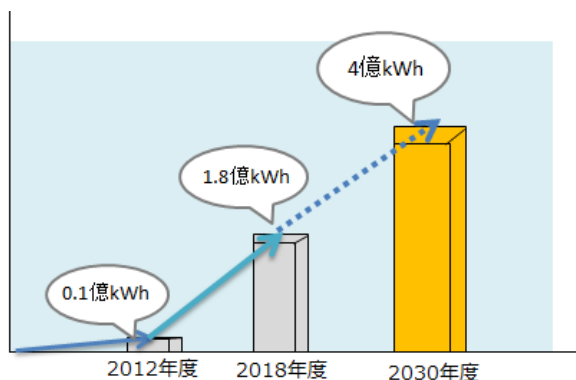

## 再生可能エネルギーの2030年目標を策定 日本生協連、全国の生協とともに 2030年までに年間発電量4億kWhを創出

- ✓ 今後10年で現状の2倍に増やす計画です
- ✓ 年間発電量4億kWh<sup>※3</sup>は、一般家庭の消費電力量に換算すると115万世帯分、約15万tのCO2削減効果に相当します
- ✓ 2030年時点の生協全体の推定電力使用量の約40%にあたる量です